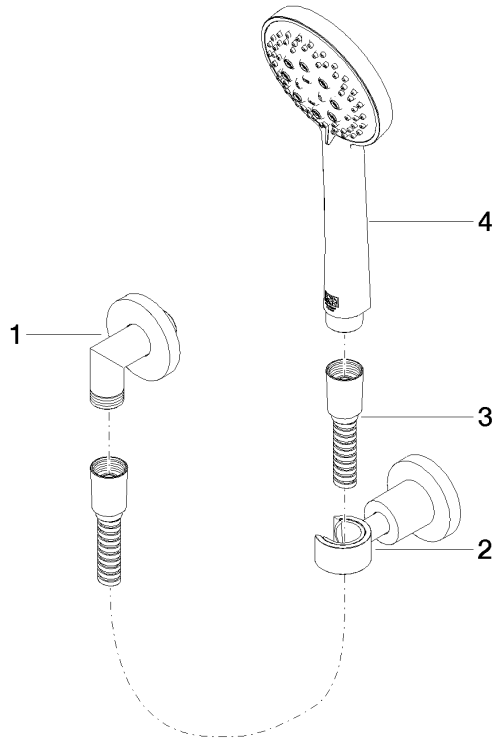

### Accessoires recommandés

- Coude mural à encastrer - 35 085 970 90**
- profondeur de montage max. 163 mm
  - profondeur de montage mini. 90 mm

27 803 892  
mm [inches]

### Diagramme de débit

### Liste des pièces de rechange

N°	Article Numéro	Désignation	Fréquence de montage	Délai de livraison
1	28 450 892-28	raccord	1	-
La pièce de rechange ne peut plus être commandée, veuillez commander l'article de remplacement				
2	28 050 892-28	TARA Support de douchette - Laiton brossé (Or 23cts)	1	20
3	28 104 970-28	Flexible métallique de douche 1/2" x 1/2" x 1250 mm - Laiton brossé (Or 23cts)	1	10
4	28 014 979-28	douche	1	60