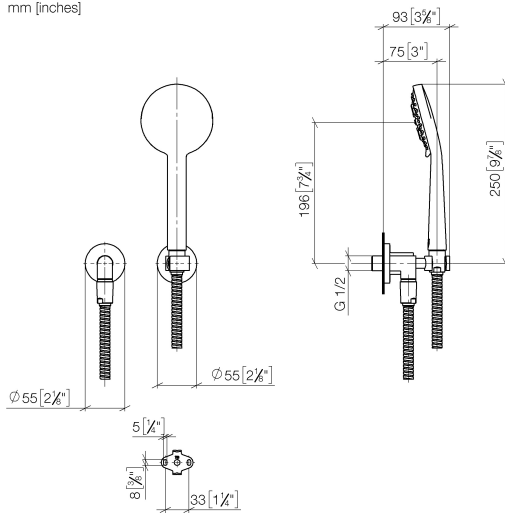

27 803 892

- COMPACT RAIN, débit max. 15 l/min (à 3 bar)
- 3 ou 5 jets réglables : normal, doux, massant
- avec système anti-calcaire
- sortie douche 1/2"
- rosace pour coude mural Ø 55 mm
- rosace pour support de douche Ø 55 mm
- flexible de douche métallique 1250 mm avec protection anti-torsion intégrée
- coude mural 1/2"

Avec sécurité anti-retour.

	Laiton brossé (Or 23cts)	27 803 892-28
	Chrome	27 803 892-00
	Chrome	27 803 892-00 0010
	Platine brossé	27 803 892-06
	Platine brossé	27 803 892-06 0010
	Platine	27 803 892-08
	Platine	27 803 892-08 0010
	Dark Chrome	27 803 892-19
	Dark Chrome	27 803 892-19 0010
	Laiton brossé (Or 23cts)	27 803 892-28 0010
	Noir mat	27 803 892-33
	Noir mat	27 803 892-33 0010
	Champagne brossé (Or 22cts)	27 803 892-46 0010
	Champagne brossé (Or 22cts)	27 803 892-46
	Champagne (Or 22cts)	27 803 892-47
	Champagne (Or 22cts)	27 803 892-47 0010
	Chrome brossé	27 803 892-93
	Chrome brossé	27 803 892-93 0010
	Dark Platinum brossé	27 803 892-99
	Dark Platinum brossé	27 803 892-99 0010

### Accessoires recommandés

- Coude mural à encastrer - 35 085 970 90**
- profondeur de montage max. 163 mm
  - profondeur de montage mini. 90 mm

27 803 892  
mm [inches]

### Liste des pièces de rechange

N°	Article Numéro	Désignation	Fréquence de montage	Délai de livraison
1	28 450 892-28	raccord	1	-
La pièce de rechange ne peut plus être commandée, veuillez commander l'article de remplacement				
2	28 050 892-28	TARA Support de douchette - Laiton brossé (Or 23cts)	1	20
3	28 104 970-28	Flexible métallique de douche 1/2" x 1/2" x 1250 mm - Laiton brossé (Or 23cts)	1	10
4	28 014 979-28	douche	1	60